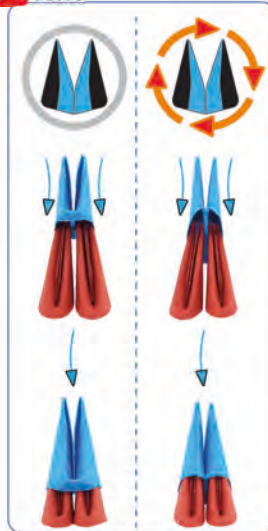

Sculpture Aigle 3D • Manuel d'assemblage
3D-adelaarsculptuur • Montagehandleiding

Lansay

**Bonjour ! Merci d'avoir acheté Mille et un Origami !
Avant de commencer, installe-toi sur une surface plane, propre et bien éclairée et prépare ton matériel. Avec l'aide d'un adulte, suis attentivement les instructions de cette notice.
Attention ! Ce produit contient une tige en bois pointue qu'il faut manier avec précaution.**

CONTENU / INHOUD

(FR) 336 pièces en papier pré-pliées • 1 tige en bois • 1 planche d'autocollants

(NL) 336 voorgevouwen stukjes papier • 1 houten staaf • 1 stickervel

Lansay

03:18

A

A

A

A

A

20	
	10

21				
	8	2	1	1

A

24				
	8	2	1	1
	1			

25			
	6	1	1
	2		

A