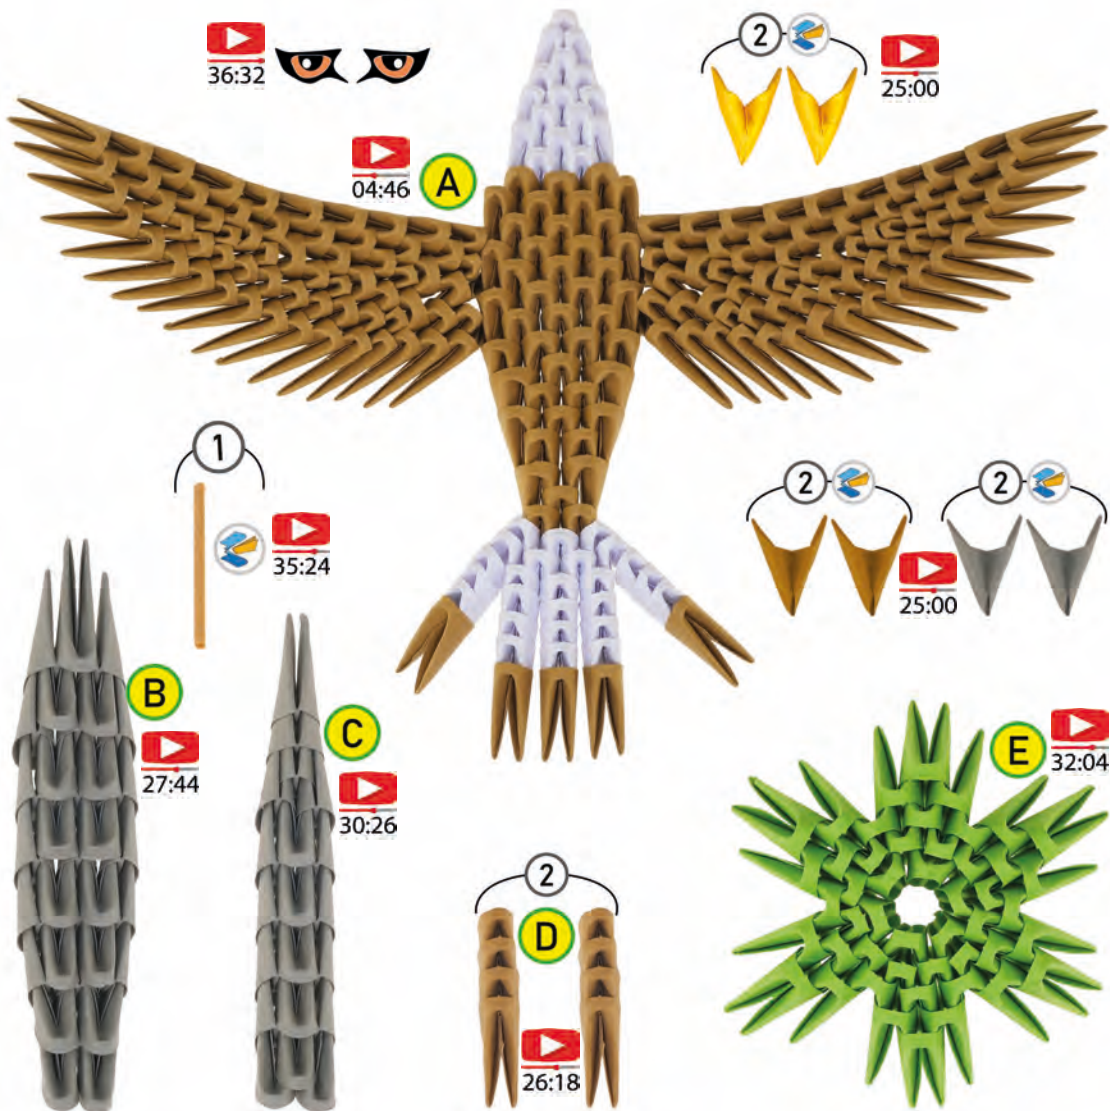

CONTENU / INHOUD

(FR) 336 pièces en papier pré-pliées • 1 tige en bois • 1 planche d'autocollants

(NL) 336 voorgevouwen stukjes papier • 1 houten staaf • 1 stickervel

Lansay

03:18

A

A

A

A

A

20	
	10

21				
	8	2	1	1

A

24				
	8	2	1	1
	1			

25			
	6	1	1
	2		

A