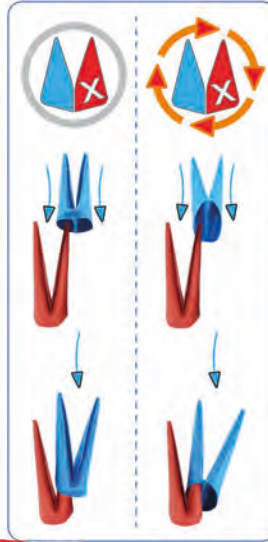

Sculpture Aigle 3D • Manuel d'assemblage
3D-adelaarsculptuur • Montagehandleiding

Lansay

**Bonjour ! Merci d'avoir acheté Mille et un Origami !
Avant de commencer, installe-toi sur une surface plane, propre et bien éclairée et prépare ton matériel. Avec l'aide d'un adulte, suis attentivement les instructions de cette notice.
Attention ! Ce produit contient une tige en bois pointue qu'il faut manier avec précaution.**

CONTENU / INHOUD

(FR) 336 pièces en papier pré-pliées • 1 tige en bois • 1 planche d'autocollants

(NL) 336 voorgevouwen stukjes papier • 1 houten staaf • 1 stickervel

Lansay

03:18

A

A

A

A

A

20	
	10

21				
	8	2	1	1

A

24				
	8	2	1	1
	1			

25			
	6	1	1
	2		

A

26				
	8	2	1	1
	3			

A

A

D

26:18

x2

1 = 4		
	1	3

B