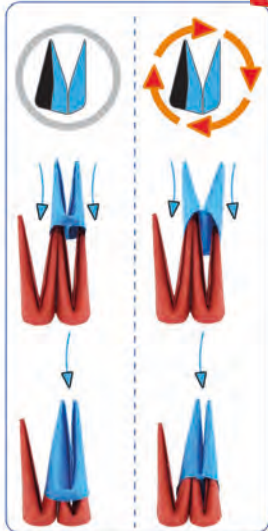

Sculpture Aigle 3D • Manuel d'assemblage
3D-adelaarsculptuur • Montagehandleiding

Lansay

**Bonjour ! Merci d'avoir acheté Mille et un Origami !
Avant de commencer, installe-toi sur une surface plane, propre et bien éclairée et prépare ton matériel. Avec l'aide d'un adulte, suis attentivement les instructions de cette notice.
Attention ! Ce produit contient une tige en bois pointue qu'il faut manier avec précaution.**

CONTENU / INHOUD

(FR) 336 pièces en papier pré-pliées • 1 tige en bois • 1 planche d'autocollants

(NL) 336 voorgevouwen stukjes papier • 1 houten staaf • 1 stickervel

Lansay

03:18

A

A

A

A

A

20	
	10

21				
	8	2	1	1

A

24				
	8	2	1	1
	1			

25			
	6	1	1
	2		

A

26				
	8	2	1	1
	3			

A

A

D

26:18

x2

1 = 4		
	1	3

B