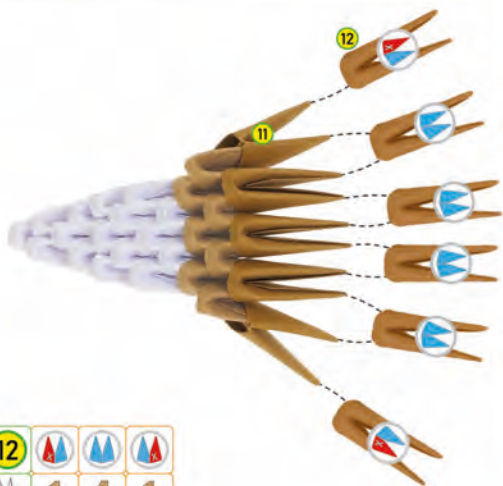

CONTENU / INHOUD

(FR) 336 pièces en papier pré-pliées • 1 tige en bois • 1 planche d'autocollants

(NL) 336 voorgevouwen stukjes papier • 1 houten staaf • 1 stickervel

Lansay

03:18

A

A

A

A

A

20	
	10

21				
	8	2	1	1

A

24				
	8	2	1	1
	1			

25			
	6	1	1
	2		

A

26				
	8	2	1	1
	3			

A

A

D

26:18

x2

1 = 4		
	1	3

B