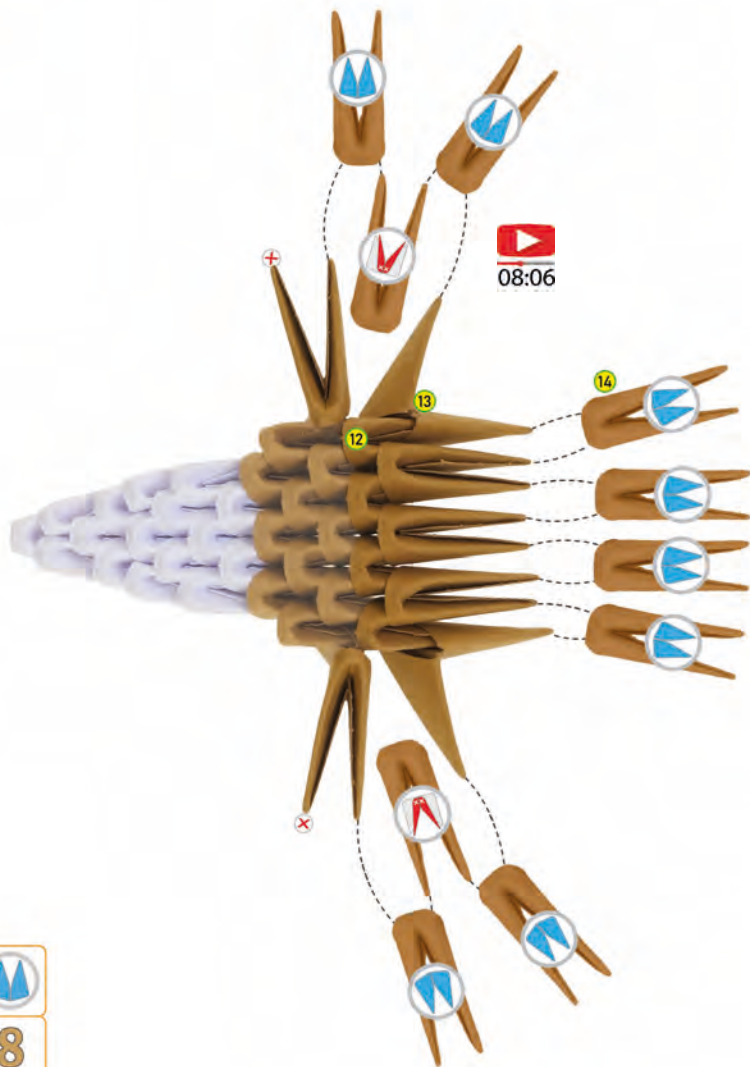

Sculpture Aigle 3D • Manuel d'assemblage
3D-adelaarsculptuur • Montagehandleiding

Lansay

**Bonjour ! Merci d'avoir acheté Mille et un Origami !
Avant de commencer, installe-toi sur une surface plane, propre et bien éclairée et prépare ton matériel. Avec l'aide d'un adulte, suis attentivement les instructions de cette notice.
Attention ! Ce produit contient une tige en bois pointue qu'il faut manier avec précaution.**

Hallo! Bedankt voor het kopen van duizend-en-een origami!
Zoek voordat je begint een vlak, schoon, goed verlicht oppervlak en bereid je materiaal voor.
Volg de instructies in deze handleiding zorgvuldig met de hulp van een volwassene.
Waarschuwing! Dit product bevat een scherpe houten staaf die je met de nodige voorzichtigheid moet gebruiken.

CONTENU / INHOUD

(FR) 336 pièces en papier pré-pliées • 1 tige en bois • 1 planche d'autocollants

(NL) 336 voorgevouwen stukjes papier • 1 houten staaf • 1 stickervel

Lansay

03:18

A

A

A

A

A

20	
	10

21				
	8	2	1	1

A

24				
	8	2	1	1
	1			

25			
	6	1	1
	2		

A