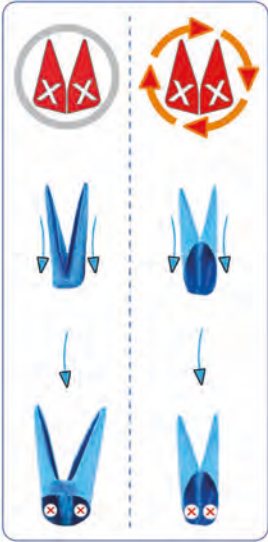

Sculpture Aigle 3D • Manuel d'assemblage
3D-adelaarsculptuur • Montagehandleiding

Lansay

**Bonjour ! Merci d'avoir acheté Mille et un Origami !
Avant de commencer, installe-toi sur une surface plane, propre et bien éclairée et prépare ton matériel. Avec l'aide d'un adulte, suis attentivement les instructions de cette notice.
Attention ! Ce produit contient une tige en bois pointue qu'il faut manier avec précaution.**

CONTENU / INHOUD

(FR) 336 pièces en papier pré-pliées • 1 tige en bois • 1 planche d'autocollants

(NL) 336 voorgevouwen stukjes papier • 1 houten staaf • 1 stickervel

Lansay

03:18

A

A

A

A

A

20	
	10

21				
	8	2	1	1

A

24				
	8	2	1	1
	1			

25			
	6	1	1
	2		

A

26				
	8	2	1	1
	3			

A

A

D

26:18

x2

1 = 4		
	1	3

B