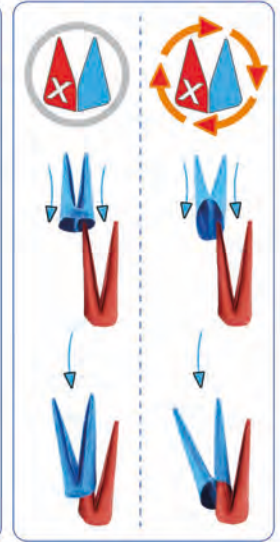

Sculpture Aigle 3D • Manuel d'assemblage
3D-adelaarsculptuur • Montagehandleiding

Lansay

**Bonjour ! Merci d'avoir acheté Mille et un Origami !
Avant de commencer, installe-toi sur une surface plane, propre et bien éclairée et prépare ton matériel. Avec l'aide d'un adulte, suis attentivement les instructions de cette notice.
Attention ! Ce produit contient une tige en bois pointue qu'il faut manier avec précaution.**

CONTENU / INHOUD

(FR) 336 pièces en papier pré-pliées • 1 tige en bois • 1 planche d'autocollants

(NL) 336 voorgevouwen stukjes papier • 1 houten staaf • 1 stickervel

Lansay

03:18

A

A

A

A

A

20	
	10

21				
	8	2	1	1

A

24				
	8	2	1	1
	1			

25			
	6	1	1
	2		

A

26				
	8	2	1	1
	3			

A

A

D

26:18

x2

1 = 4		
	1	3

B